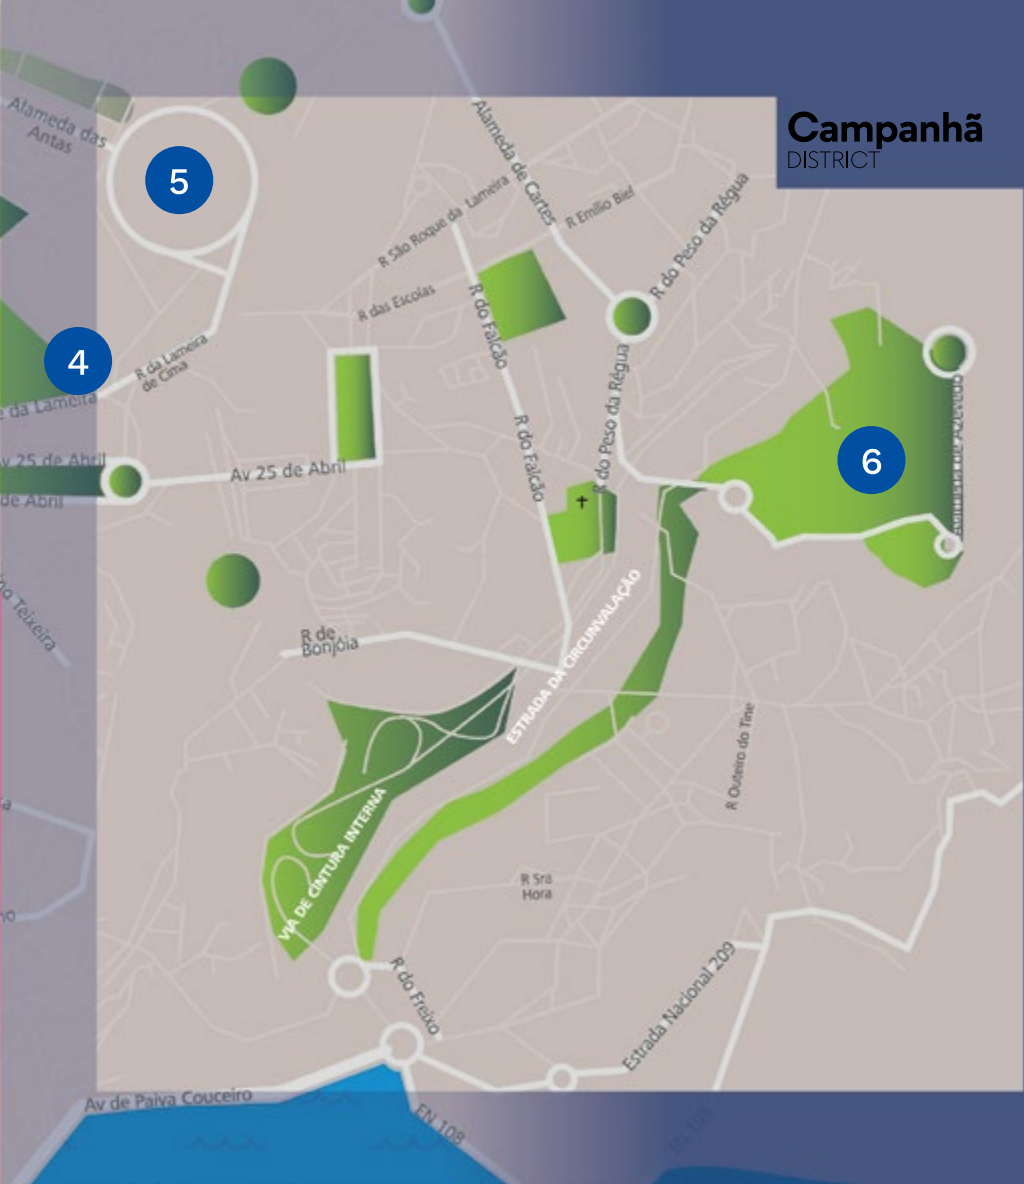

ACCESSIBLE PORTO

ITINERARY

BONFIM DISTRICT

CAMPANHÃ DISTRICT

EN

Porto.

[Listen to the audio and check the accessibility conditions here](#)

MAP

- 04** São Roque Park
- 05** Rectorate of the University of Porto
- 06** Natural History Museum

**OFFICIAL TOURIST
INFORMATION OFFICE**

Ipont Trindade

Estação da Trindade | 4000-124 Porto

Sé

Calçada D Pedro Pitões,
Torre Medieval 15 | 4050-269 Porto

Visit Porto.